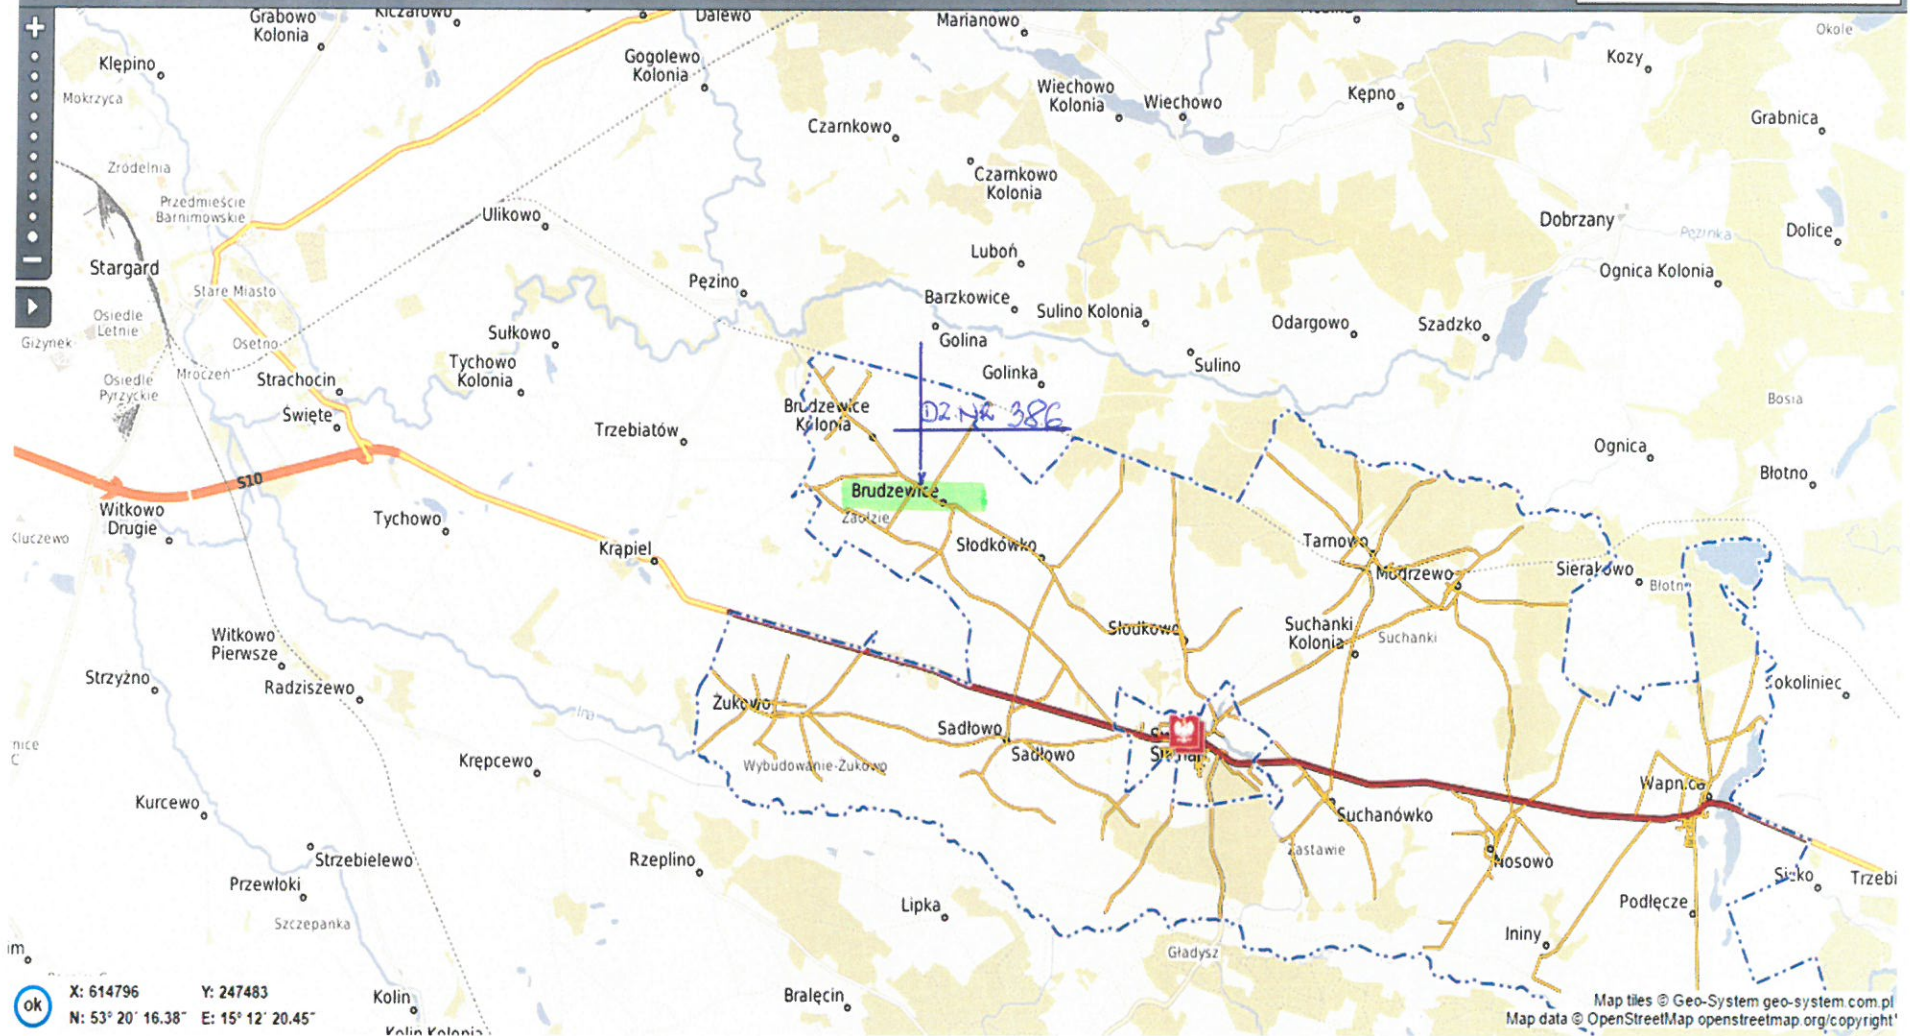

Urząd Miejski w Suchaniewie

System Informacji Przestrzennej

Strona

Wniosek o założenie konta

Zaloguj

e-mapa

Zgłoś problem

Szukaj...

X: 614796

Y: 247483

N: 53° 20' 16.38" E: 15° 12' 20.45"

Map tiles © Geo-System geo-system.com.pl
Map data © OpenStreetMap openstreetmap.org/copyright