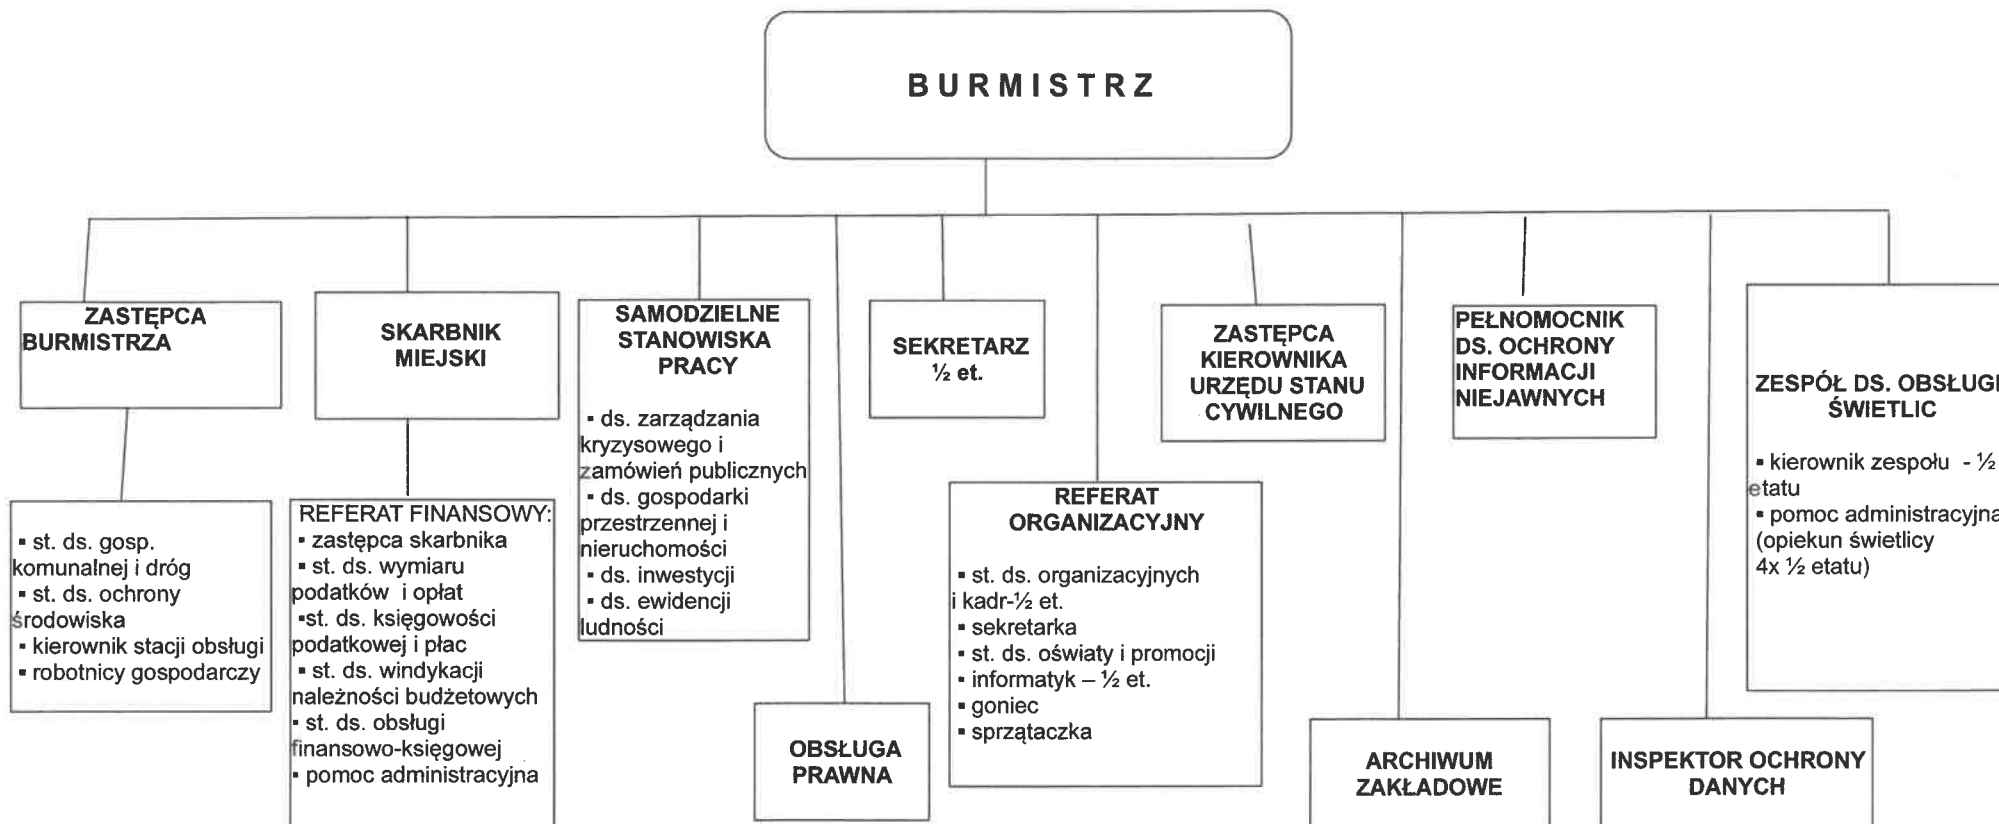

## SCHEMAT ORGANIZACYJNY URZĘDU MIEJSKIEGO W SUCHANIU

BURMISTRZ

Stanisława Rodnar